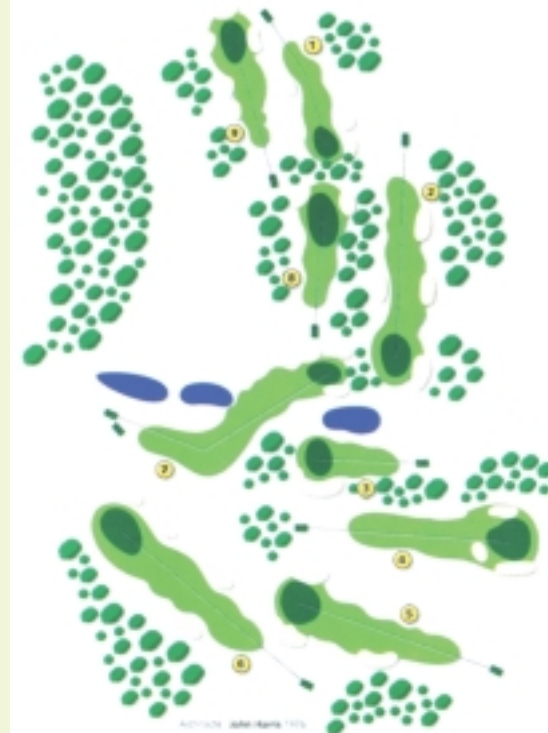

6

SITE

PARCOURS
DU GOLF DE
GIF-CHEVRY

Distance (en mètre) - PAR 68			
BLANC			
5366	5166	4828	4446

Evasion et
convivialité
à 20 km
de Paris !

7

GOLF DE GIF-CHEVRY

PLAN D'ACCÈS